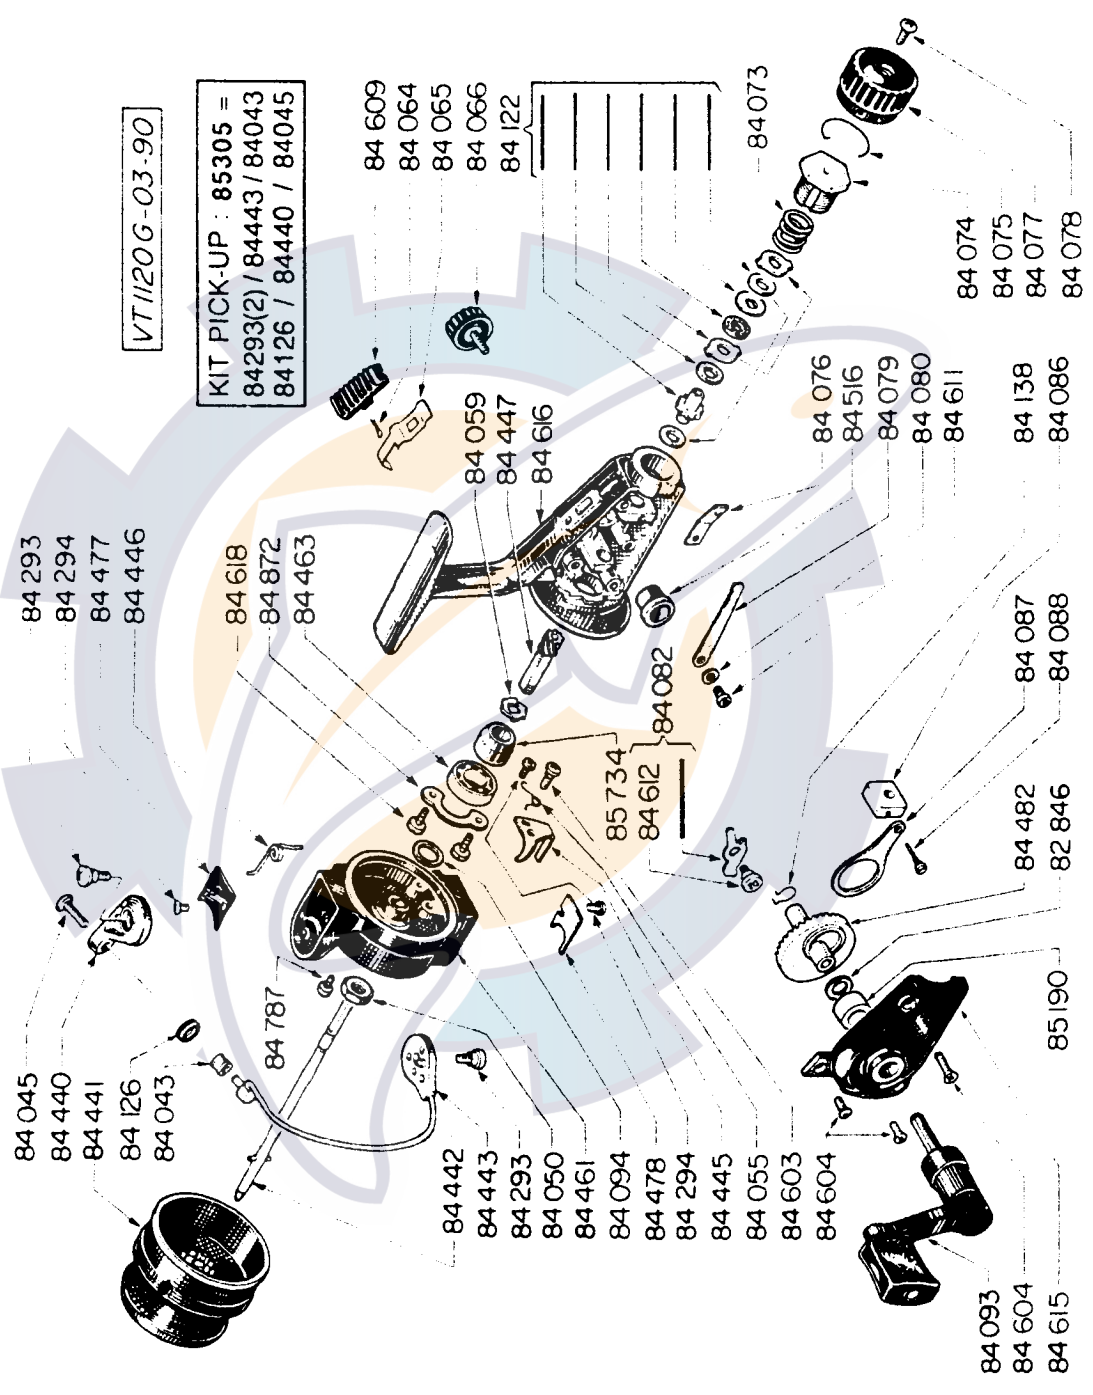

MITCHELL

1120G

- Pour les remarques particulières à ce moulinet, voir pages 33-40
- For further details concerning this reel, see pages 33-40
- Besondere Anmerkungen zu dieser Rolle auf Seiten 33-40
- Voor de speciale aandruiding betreffende deze molen, zie pagina 33-40
- Per le note relative a questo modello vedere a pag. 33-40
- Para las anotaciones particulares véase las páginas 33-40

VT1120G-03-90

KIT PICK-UP : 85305 =
 84293(2) / 84443 / 84043
 84126 / 84440 / 84045